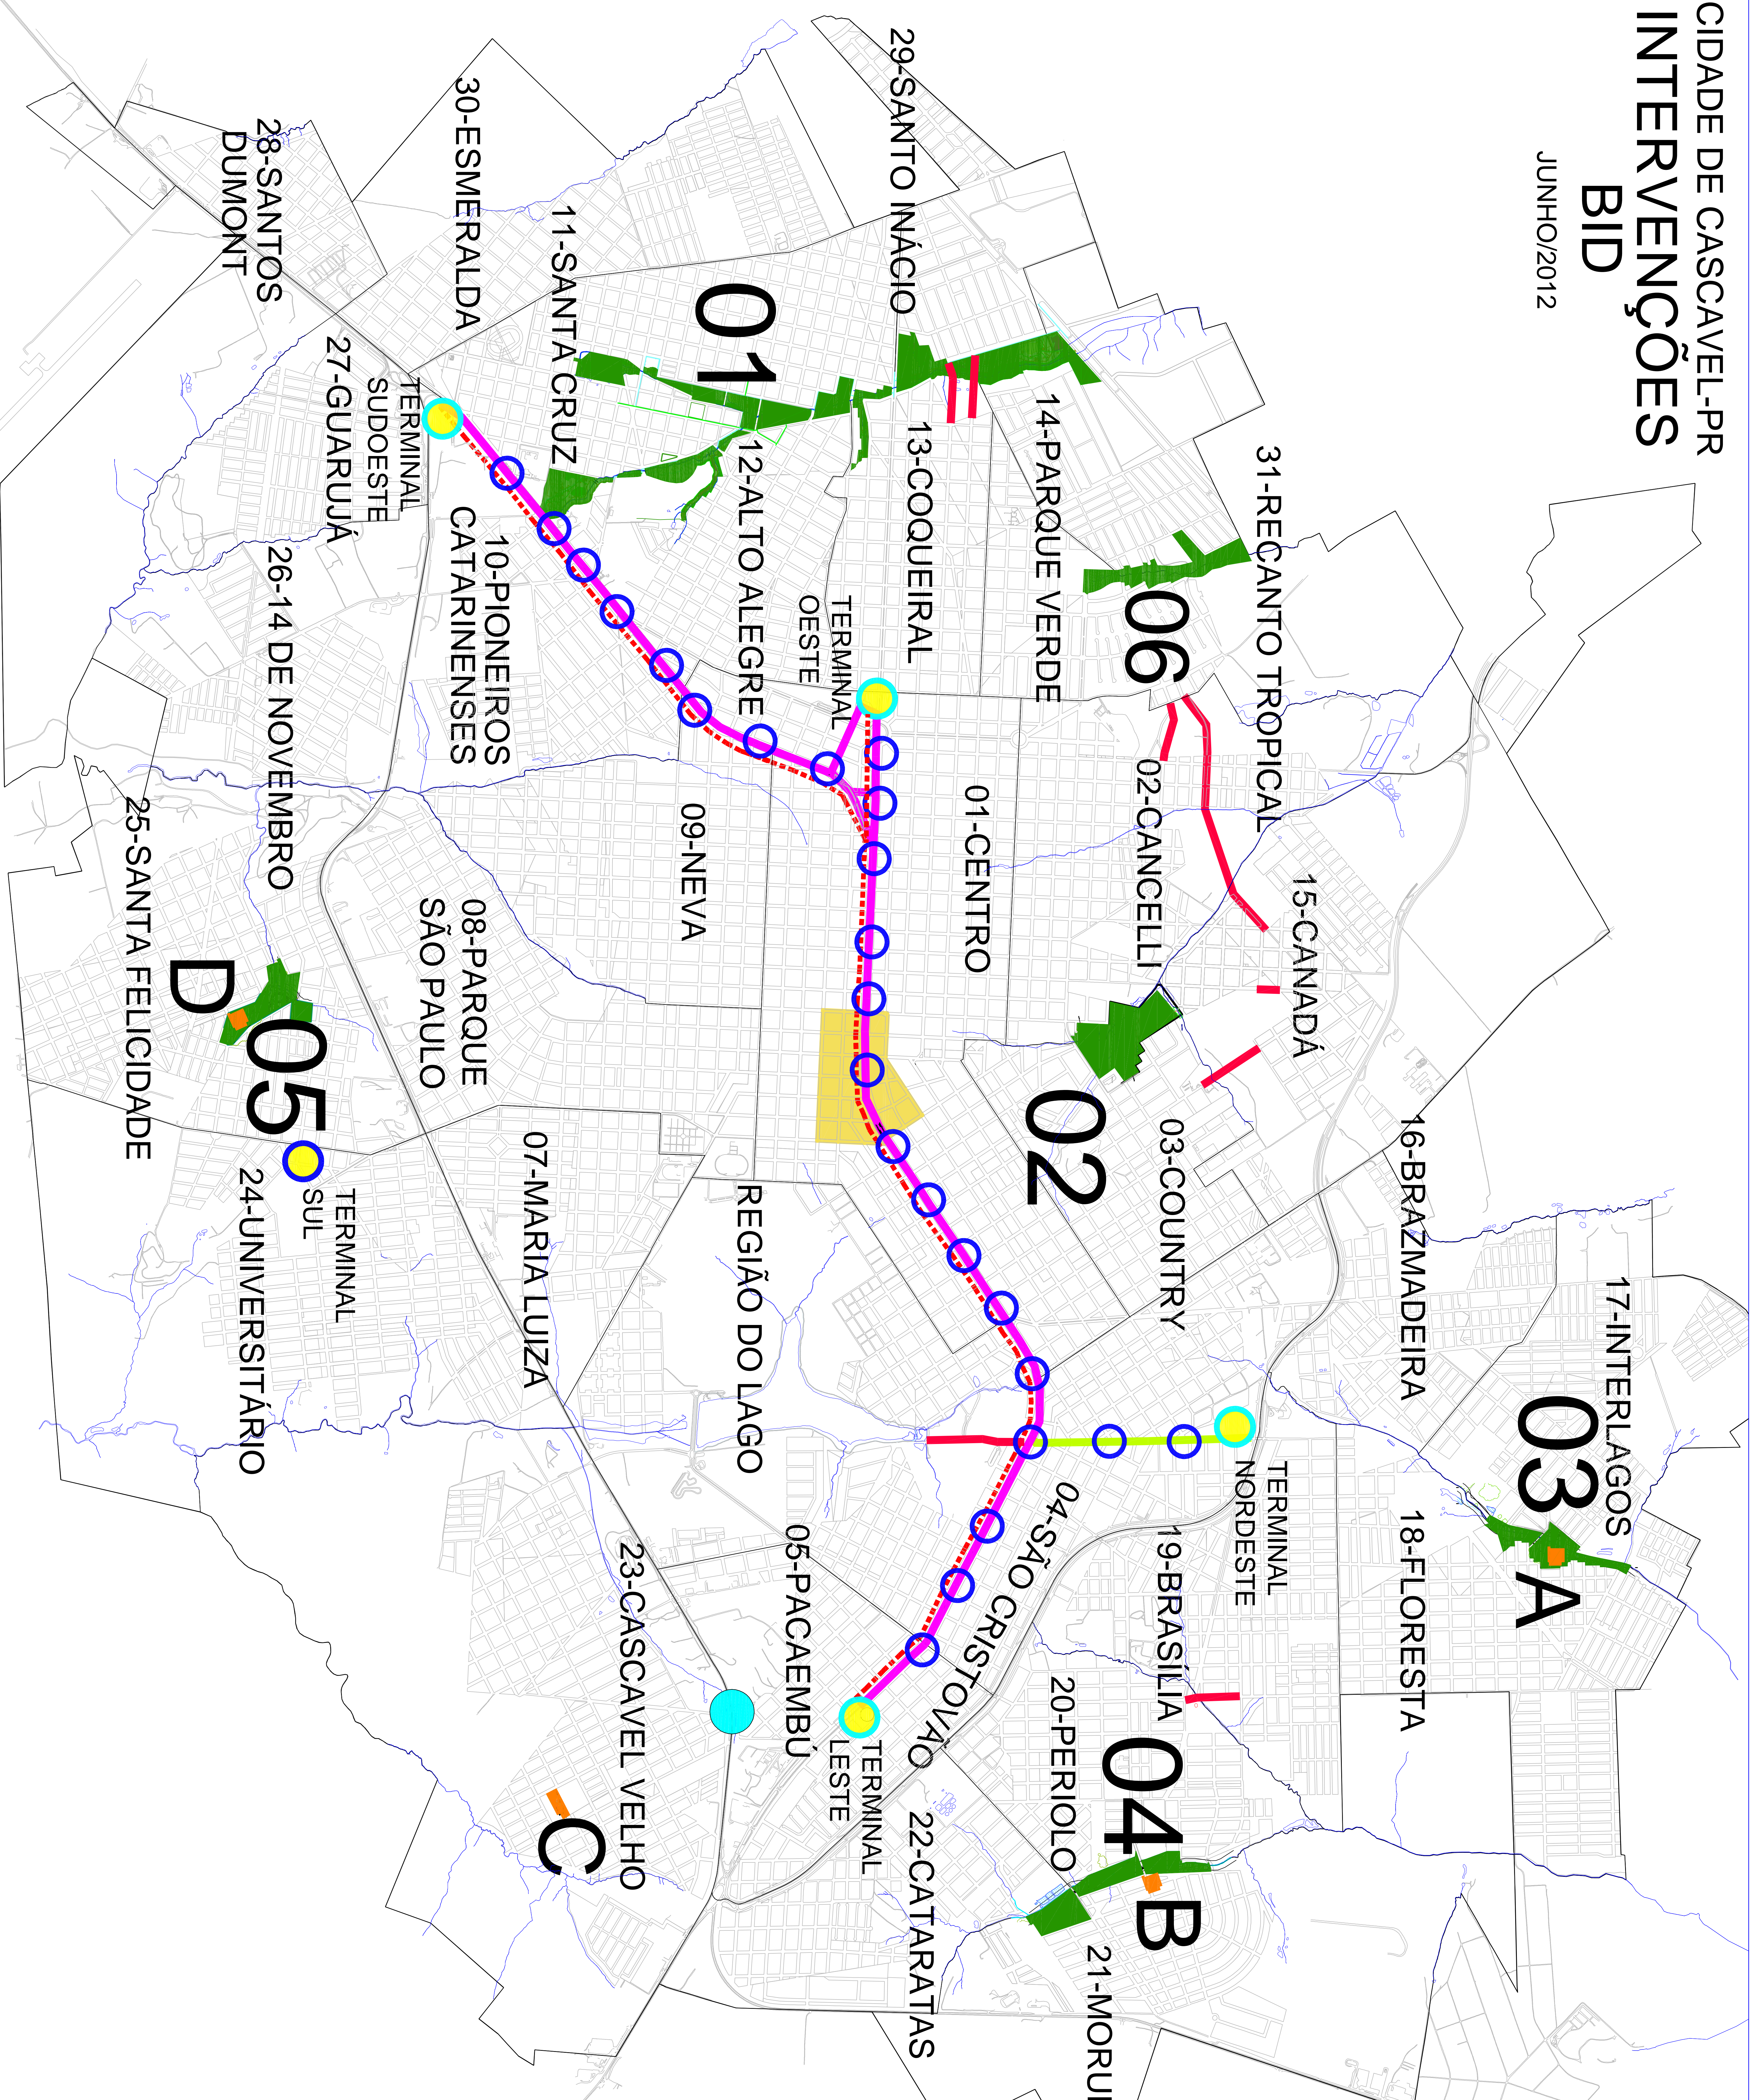

CIDADE DE CASCAVEL-PR INTERVENÇÕES BID

JUNHO/2012

LEGENDA

REGIÃO DE REVITALIZAÇÃO CALÇADÃO (SEPLAN)

CENTROS DE VIVÊNCIA SIMBOLOGIA (SEASO)

PARQUES LINEARES (SEMAB/SEPLAN)

CICLOVIAS / CICLOFAIXAS (SEPLAN)

LIGAÇÕES ENTRE BAIRROS (SESOP)

TRANSPOSIÇÕES EM DESNÍVEL (SESOP)

TERMINAL URBANO-INTERVENÇÕES (CETTRANS)

TERMINAL URBANO-EXISTENTES (CETTRANS)

LINHA TC (CETTRANS/SEPLAN)

LINHA TC CANALETA EXCLUSIVA (CETTRANS/SEPLAN)

ESTAÇÕES DE PARADA DE TC (CETTRANS)

A CENTRO DE VIVÊNCIA (SEASO) (BAIRRO MORUMBI)

B CENTRO DE VIVÊNCIA (SEASO) (BAIRRO CASCAVEL VELHO)

C CENTRO DE VIVÊNCIA (SEASO) (BAIRRO SANTA FELICIDADE)

D PARQUE LINEAR DO SANGA FUNDA (BAIRRO TROPICAL/PARQUE VERDE) SEMAB/SEPLAN

01 PARQUE LINEAR DO CÔRREGO BEZERRA (BAIRRO SANTA CRUZ) - SEPLAN/SEMDEC

02 PARQUE VITÓRIA (BAIRRO COUNTRY / CANCELLI) - SEMAB

03 PARQUE LINEAR DO CÔRREGO LAJEADO (BAIRRO FLORESTA / INTERLAGOS)

04 PARQUE LINEAR DA SANGA AMAMBAY (BAIRRO MORUMBI / PERIOLLO)CP SEMAB/SEPLAN

05 PARQUE LINEAR DO RIO QUATY (BAIRRO STA FELICIDADE / UNIVERSITÁRIO) SEMAB/SEPLAN

06 PARQUE LINEAR DO SANGA FUNDA (BAIRRO TROPICAL/PARQUE VERDE) SEMAB/SEPLAN